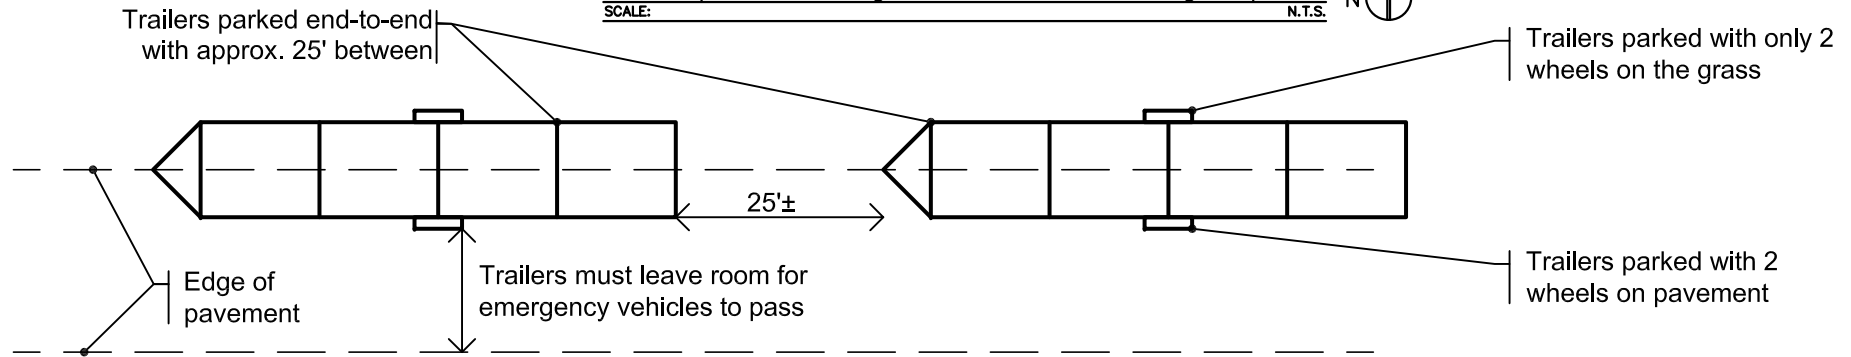

2010 Speakmon Regatta – Trailer Parking Map

SCALE:

N.T.S.

2010 Speakmon Regatta – Trailer Parking Detail

SCALE:

N.T.S.