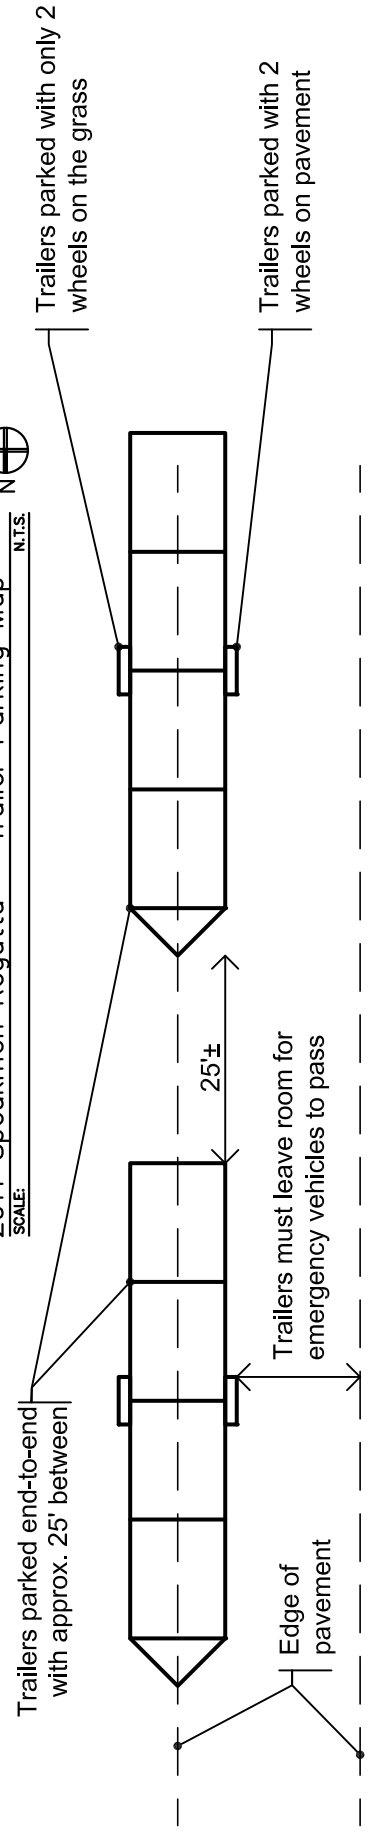

2011 Speakmon Regatta – Trailer Parking Map
SCALE: N.T.S. N

2011 Speakmon Regatta – Trailer Parking Detail
SCALE: N.T.S.